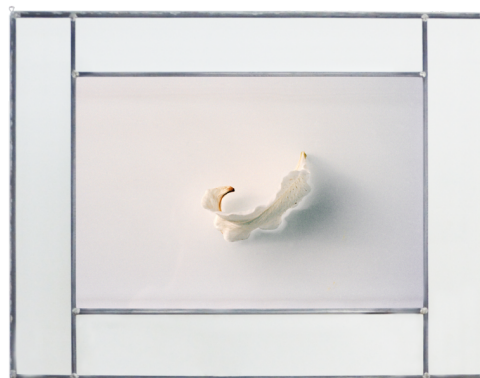

CENDRINE GENIN

Nunc Stans n°20, 2017

63 x 82 x 1 cm (h x w x d)

Photo sur vitrail

€ 2900