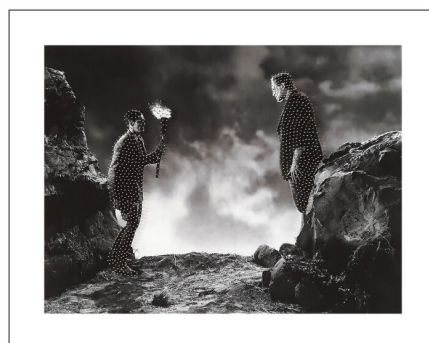

---

ÉRIC VASSAL

DAGYDE, d'après Frankenstein 1931, 2017

43 x 53 x 3 cm (h x w x d)

Photographie & épingles

€ 1900

---

ÉRIC VASSAL