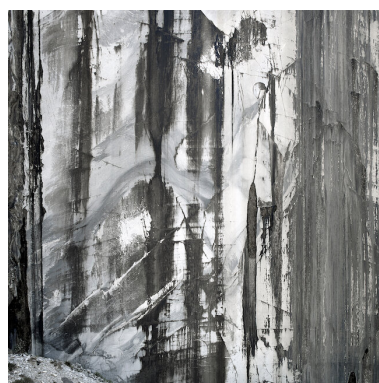

YVES ANDRÉ

Massa Gronda 06 , 2017

108 x 108 x 3 cm (h x w x d)

PHOTOGRAPHIE SUR DIBOND

CHF 3600