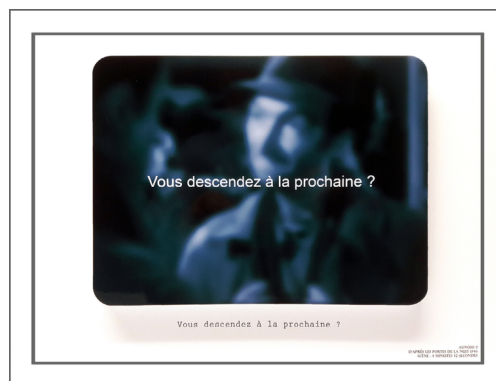

---

ÉRIC VASSAL

Agnosis 9 - d'après les Portes de la Nuit 1946, 2018

32 x 42 x 3 cm (h x w x d)

Photographie couleurs

€ 1800

---

YVES ANDRÉ