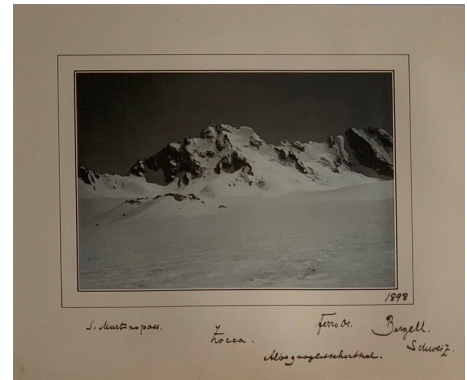

ALBERT STEINER

Landschaft mit Wiese (Landscape with meadow), ca. 1900

16.8 x 22.9 cm (h x w)
Chromogenic Print
22000

ALBERT STEINER

Blick auf den Silvaplano und Silsersee, ca. 1920

16.9 x 22.5 cm (h x w)
silver gelatin print
CHF 12000

ANTON VON RYDZEWSKI

Albignagletscherthal, 1898

17 x 12 cm (h x w)
Vintage gelatin silver mounted
CHF 11000

ALFRED STIEGLITZ

Winter Landscape, 1893

9.5 x 14.6 cm (h x w)
Platinum print mounted
CHF 45000

ADOLPHE BRAUN